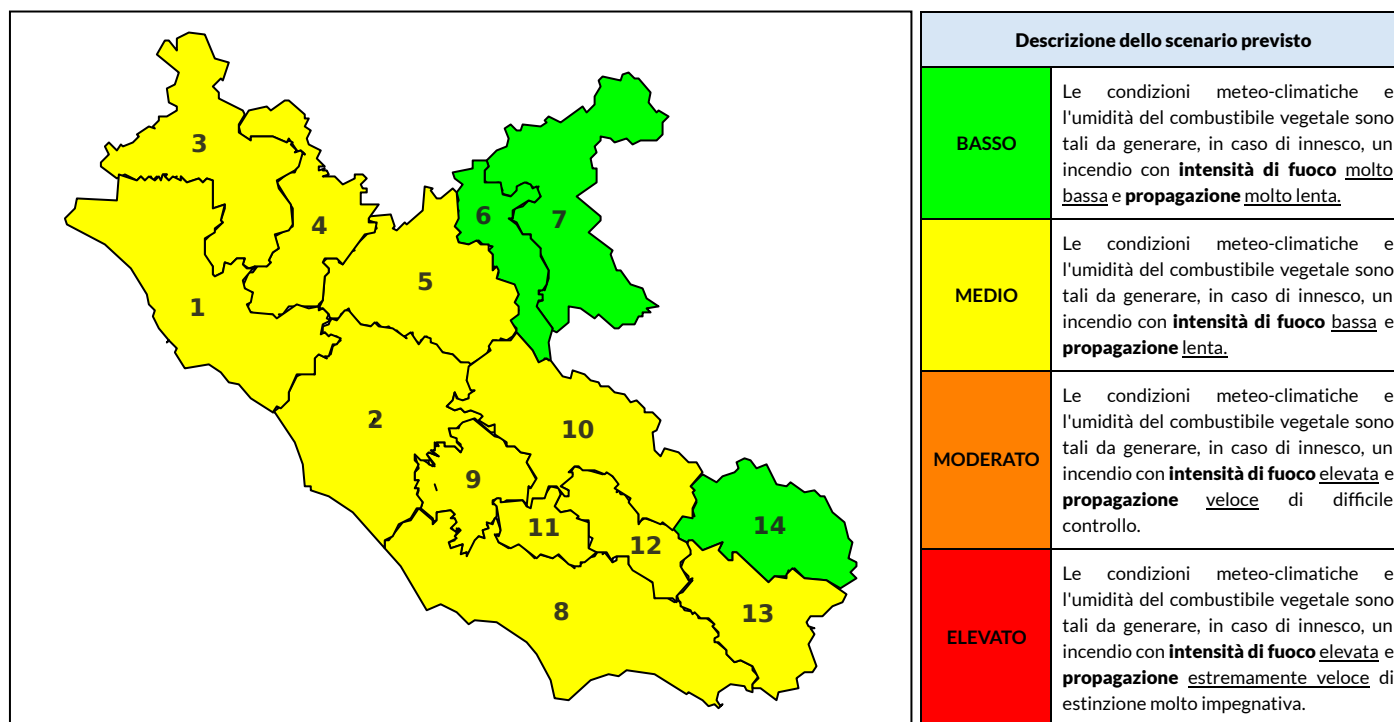

## BOLLETTINO DI PERICOLOSITA' DA INCENDI BOSCHIVI

### Previsioni per oggi 19-9-2022

Livello di pericolosità da incendio boschivo per Zona di Allerta AIB

Bollettino emesso nel periodo della campagna AIB Lazio sulla base del modello previsionale RISICOLazio, sviluppato in collaborazione con Fondazione CIMA, che fornisce un supporto per la valutazione della Pericolosità da incendio boschivo aggregata sulle Zone di Allerta AIB, approvate come parte integrante del Piano AIB Lazio 2020-2022 con DGR n° 270 del 15/05/2020. Il dettaglio della distribuzione dei Comuni nelle Zone AIB è consultabile al link [https://protezionecivile.regione.lazio.it/zone\\_allerta\\_aib\\_comuni/](https://protezionecivile.regione.lazio.it/zone_allerta_aib_comuni/). Le Norme Comportamentali per la popolazione sono consultabili al link [https://protezionecivile.regione.lazio.it/norme\\_comportamentali\\_aib/](https://protezionecivile.regione.lazio.it/norme_comportamentali_aib/).

Zona AIB	1	2	3	4	5	6	7	8	9	10	11	12	13	14
Livello Pericolosità	MEDIO	MEDIO	MEDIO	MEDIO	MEDIO	BASSO	BASSO	MEDIO	MEDIO	MEDIO	MEDIO	MEDIO	MEDIO	BASSO

NOTE

Zona AIB	1	2	3	4	5	6	7	8	9	10	11	12	13	14
Livello Pericolosità	MEDIO	MEDIO	MEDIO	MEDIO	MEDIO	MEDIO	BASSO	MEDIO	MEDIO	MEDIO	MEDIO	MEDIO	MEDIO	MEDIO