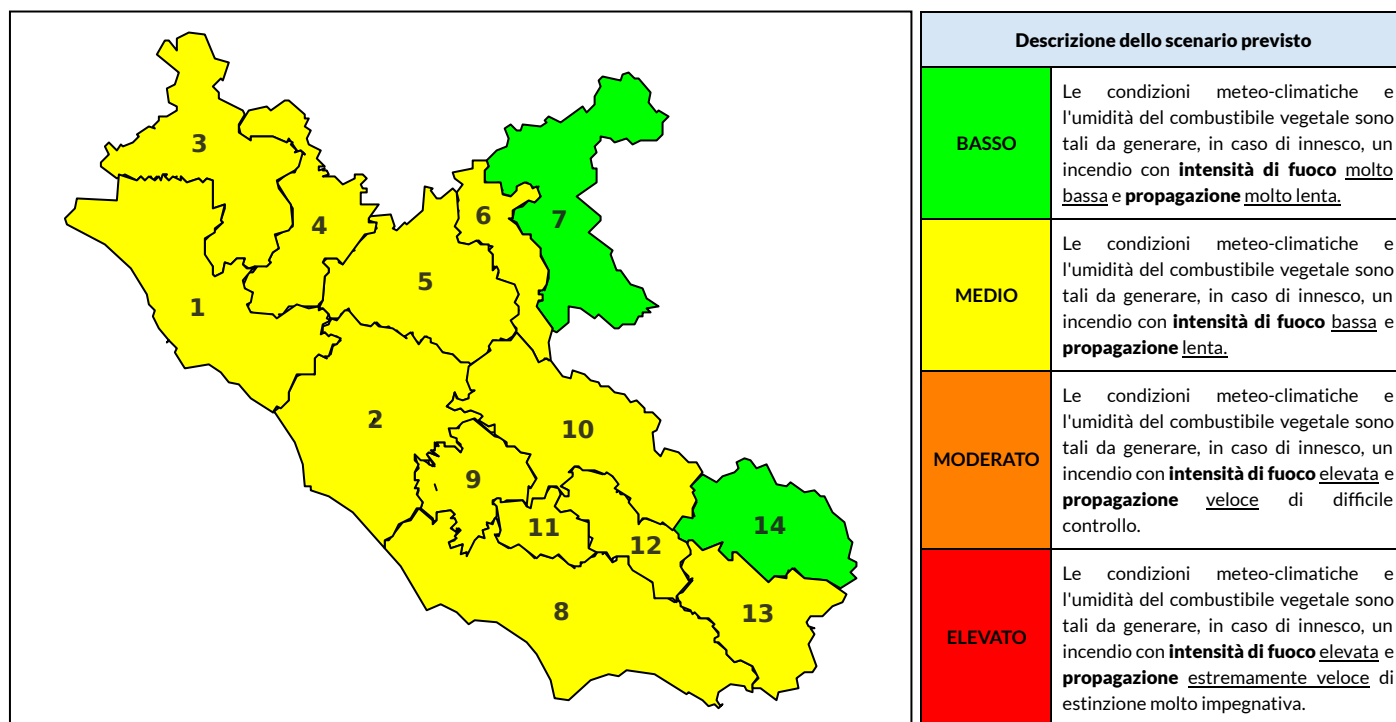

### Previsioni per oggi 19-9-2022

Livello di pericolosità da incendio boschivo per Zona di Allerta AIB

Bollettino emesso nel periodo della campagna AIB Lazio sulla base del modello previsionale RISICOLazio, sviluppato in collaborazione con Fondazione CIMA, che fornisce un supporto per la valutazione della Pericolosità da incendio boschivo aggregata sulle Zone di Allerta AIB, approvate come parte integrante del Piano AIB Lazio 2020-2022 con DGR n° 270 del 15/05/2020. Il dettaglio della distribuzione dei Comuni nelle Zone AIB è consultabile al link [https://protezionecivile.regione.lazio.it/zone\\_allerta\\_aib\\_comuni/](https://protezionecivile.regione.lazio.it/zone_allerta_aib_comuni/). Le Norme Comportamentali per la popolazione sono consultabili al link [https://protezionecivile.regione.lazio.it/norme\\_comportamentali\\_aib/](https://protezionecivile.regione.lazio.it/norme_comportamentali_aib/).

Zona AIB	1	2	3	4	5	6	7	8	9	10	11	12	13	14
Livello Pericolosità	MEDIO	MEDIO	MEDIO	MEDIO	MEDIO	BASSO	BASSO	MEDIO	MEDIO	MEDIO	MEDIO	MEDIO	MEDIO	BASSO

NOTE

## BOLLETTINO DI PERICOLOSITA' DA INCENDI BOSCHIVI

Zona AIB	1	2	3	4	5	6	7	8	9	10	11	12	13	14
Livello Pericolosità	MEDIO	MEDIO	MEDIO	MEDIO	MEDIO	MEDIO	BASSO	MEDIO	MEDIO	MEDIO	MEDIO	MEDIO	MEDIO	BASSO